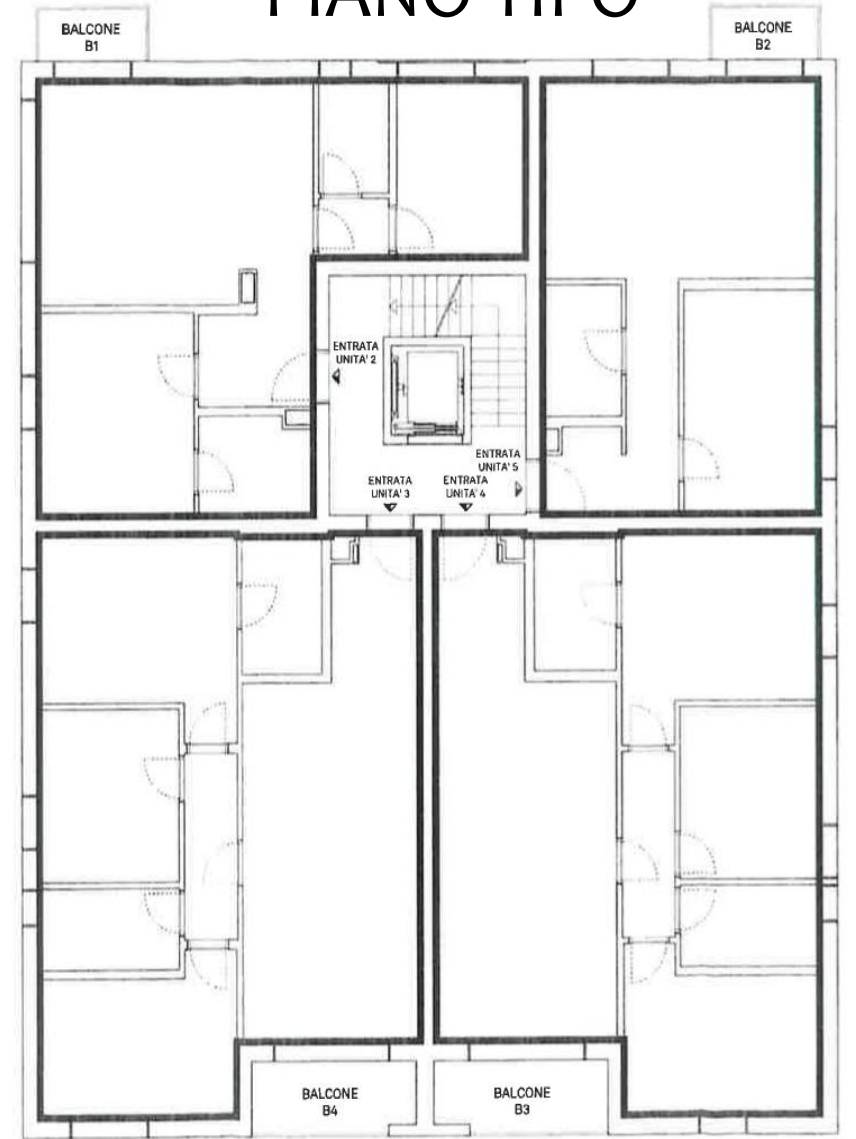

Lo stabile ha tre piani con quattro appartamenti per piano.

L'impianto per il riscaldamento è a gas con pannelli idraulici e impianto fotovoltaico sul tetto.

Possibilità di personalizzare l'appartamento.

Residenza Parco Falcette

716650

716700

PIANO DI SITUAZIONE - SCALA 1:500

1559

79050

79050

Via Falcette

716700

PT

VENDUTO

PIANO TIPO

^

Prezzi appartamenti

Piano	Appartamenti	MQ SUL	Prezzo
I + II + III	2.5 locali	66.12	a partire da CHF 380'000.--
I + II + III	3.5 locali	86.30	a partire da CHF 485'000.--
I + II + III	4.5 locali	112.30	a partire da CHF 620'000.--
	Posteggio coperto		CHF 35'000.--
	Posteggio esterno		CHF 20'000.--