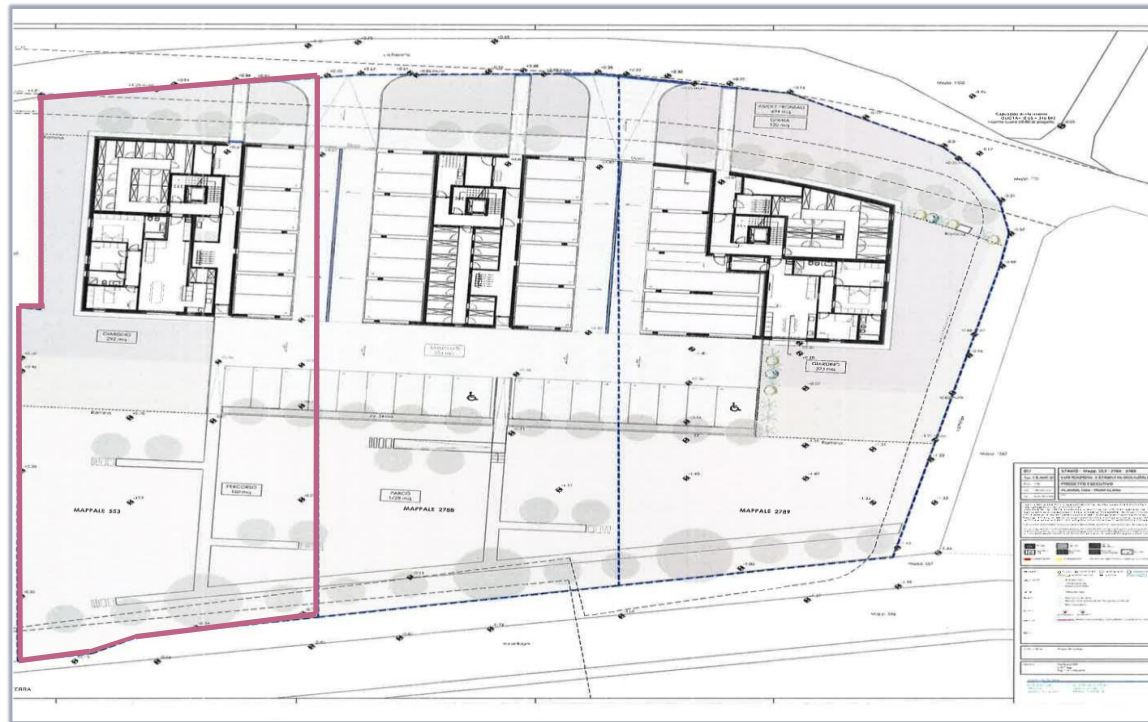

La nuova Residenza Parco Falcette, in via Falcette fa parte di un complesso di tre stabili situata in zona centrale del comune, molto comoda e tranquilla.

Il progetto vanta un'ampia area verde, spazio destinato a tutti i residenti, grandi e piccoli.

Lo stabile ha tre piani con quattro appartamenti per piano.

L'impianto per il riscaldamento è a gas con pannelli idraulici e impianto fotovoltaico sul tetto.

Possibilità di personalizzare l'appartamento.

Residenza Parco Falcette

716650

716700

PIANO DI SITUAZIONE - SCALA 1:500

1559

79050

79050

Via Falcette

716700

PT

VENDUTO

PIANO TIPO

^

Prezzi appartamenti

Piano	Appartamenti	MQ SUL	Prezzo
I + II + III	2.5 locali	66.12	a partire da CHF 380'000.--
I + II + III	3.5 locali	86.30	a partire da CHF 485'000.--
I + II + III	4.5 locali	112.30	a partire da CHF 620'000.--
	Posteggio coperto		CHF 35'000.--
	Posteggio esterno		CHF 20'000.--