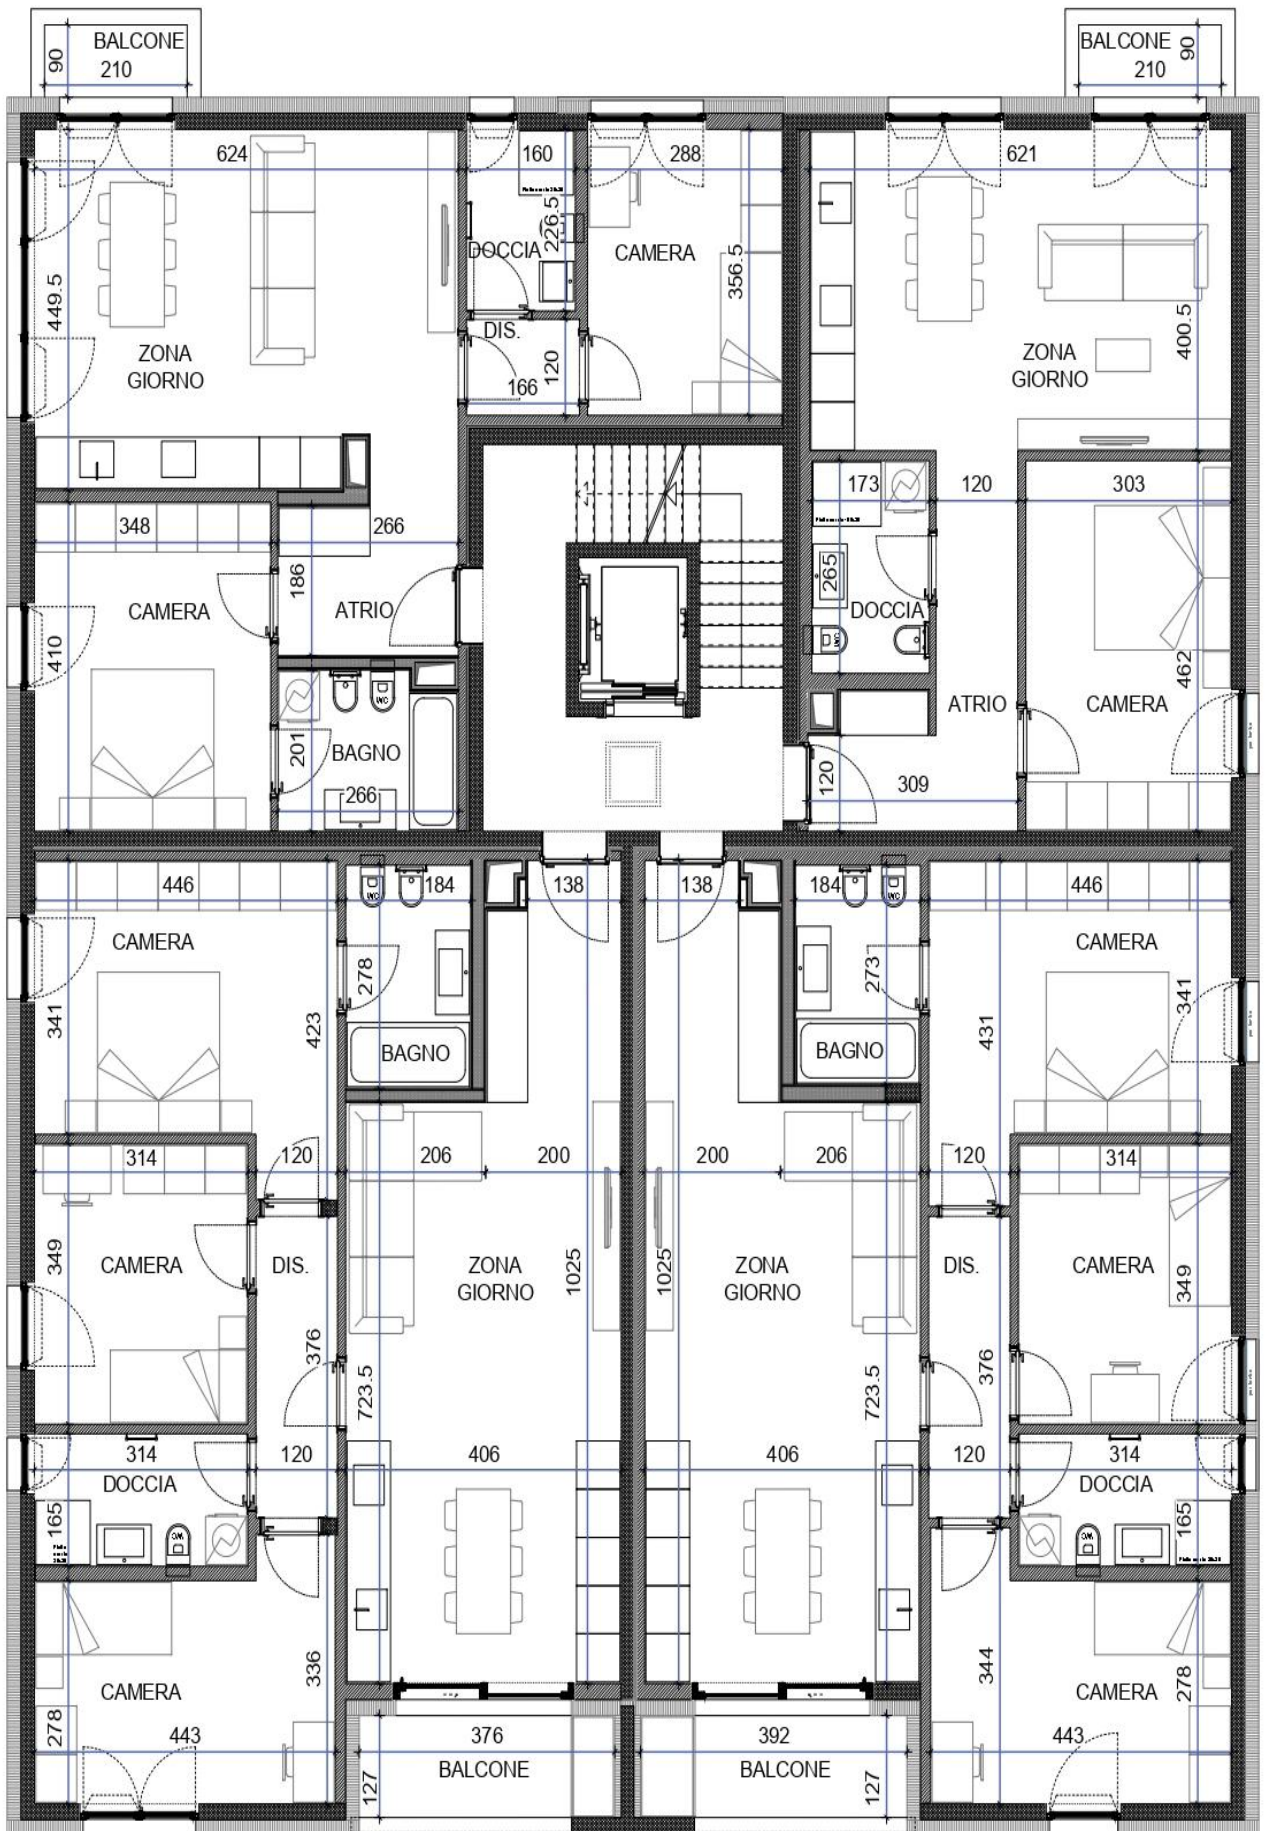

La nuova Residenza Parco Falcette, in via Falcette fa parte di un complesso di tre stabili situata in zona centrale del comune, molto comoda e tranquilla.

Il progetto vanta un'ampia area verde, spazio destinato a tutti i residenti, grandi e piccoli.

Lo stabile ha tre piani con quattro appartamenti per piano.

L'impianto per il riscaldamento è a gas con pannelli idraulici e impianto fotovoltaico sul tetto.

Possibilità di personalizzare l'appartamento.

Residenza Parco Falcette

716650

716700

PIANO DI SITUAZIONE - SCALA 1:500

1559

79050

79050

Via Falcette

716700

PT

VENDUTO

PIANO TIPO

^

Prezzi appartamenti

Piano	Appartamenti	MQ SUL	Prezzo
I + II + III	2.5 locali	66.12	a partire da CHF 380'000.--
I + II + III	3.5 locali	86.30	a partire da CHF 485'000.--
I + II + III	4.5 locali	112.30	a partire da CHF 620'000.--
	Posteggio coperto		CHF 35'000.--
	Posteggio esterno		CHF 20'000.--