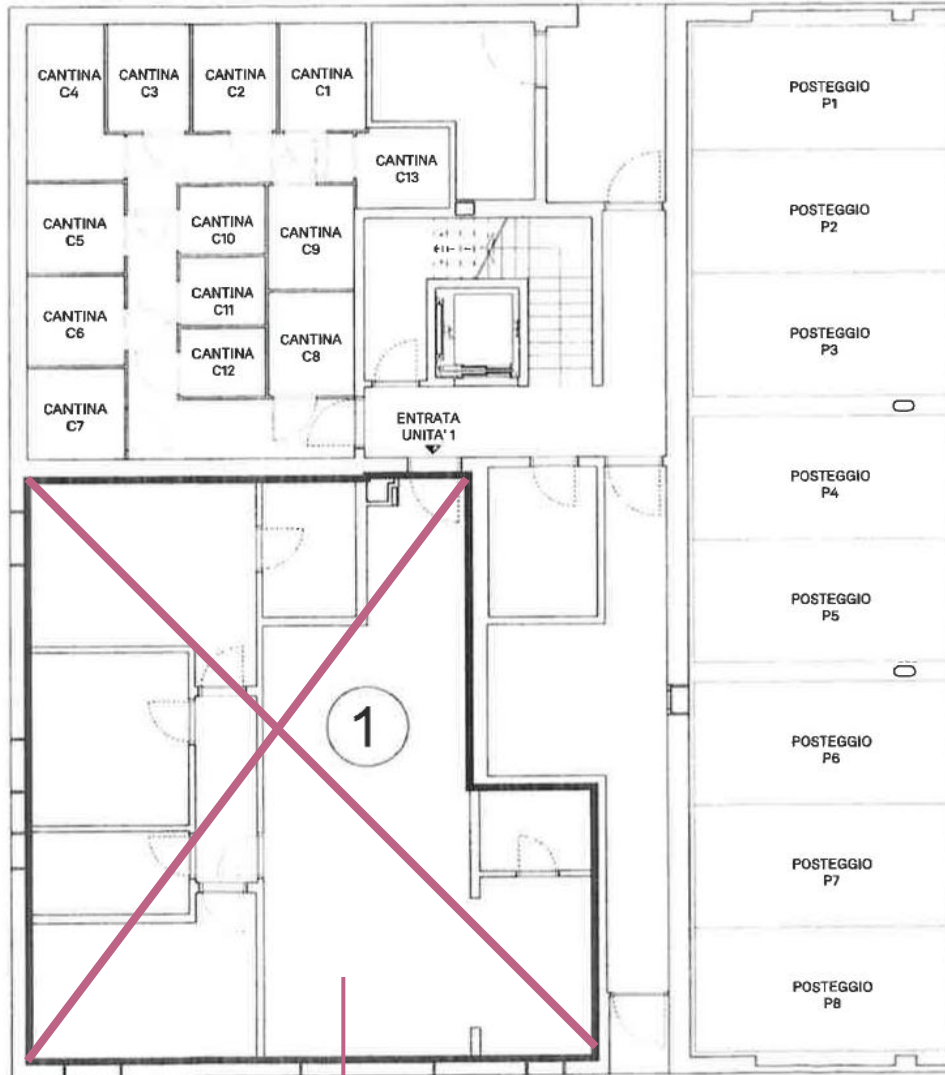

Residenza Parco Falcette

716650

716700

PIANO DI SITUAZIONE - SCALA 1:500

1559

79050

79050

Via Falcette

716700

PT

VENDUTO

PIANO TIPO

^

Prezzi appartamenti

Piano	Appartamenti	MQ SUL	Prezzo
I + II + III	2.5 locali	66.12	a partire da CHF 380'000.--
I + II + III	3.5 locali	86.30	a partire da CHF 485'000.--
I + II + III	4.5 locali	112.30	a partire da CHF 620'000.--
	Posteggio coperto		CHF 35'000.--
	Posteggio esterno		CHF 20'000.--