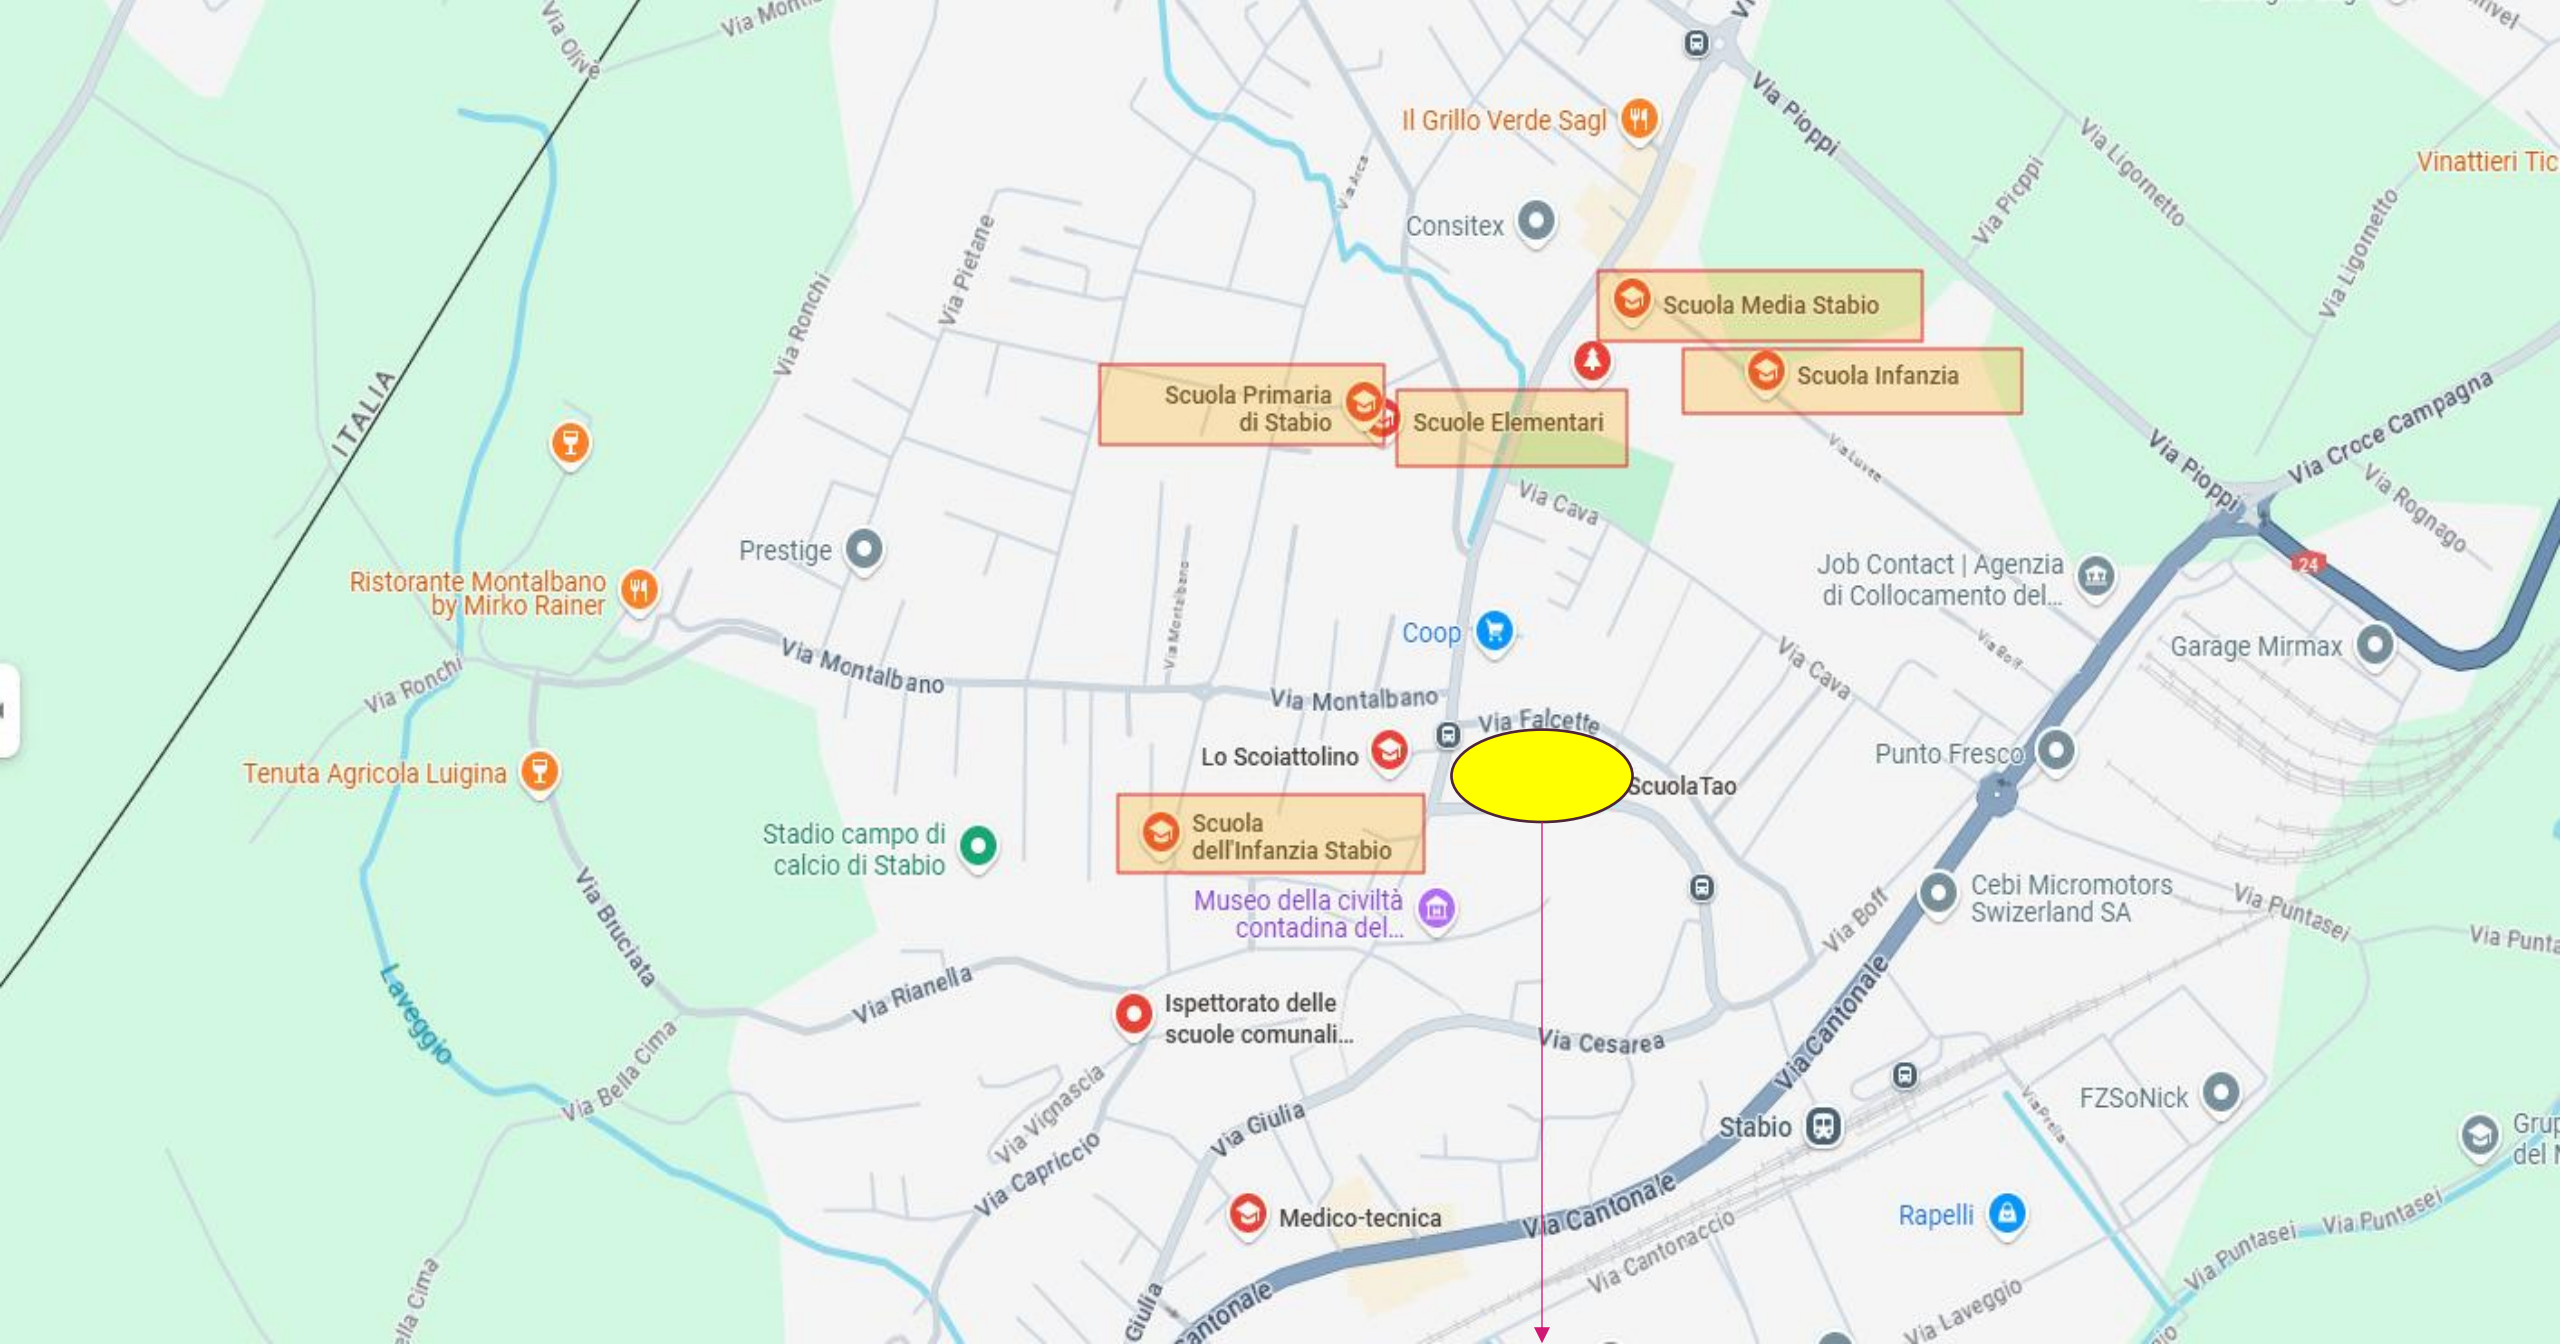

La nuova Residenza Parco Falcette, in via Falcette fa parte di un complesso di tre stabili situata in zona centrale del comune, molto comoda e tranquilla.

Il progetto vanta un'ampia area verde, spazio destinato a tutti i residenti, grandi e piccoli.

Residenza Parco Falcette

716650

716700

PIANO DI SITUAZIONE - SCALA 1:500

1559

79050

79050

Via Falcette